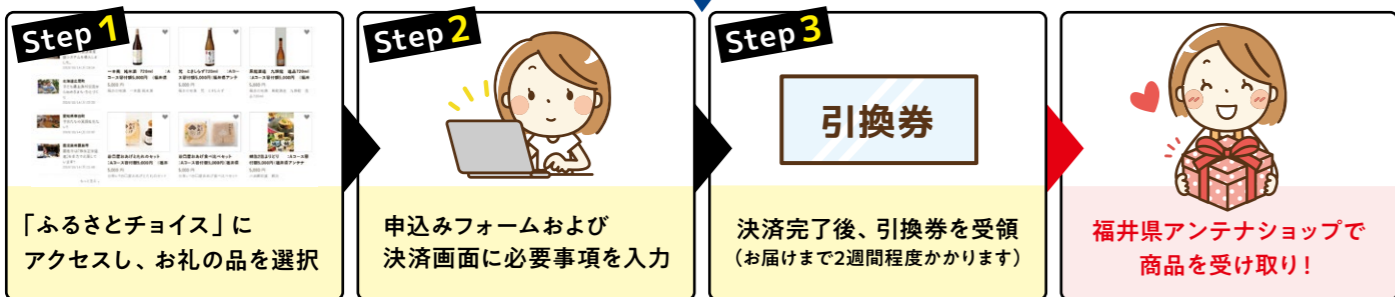

簡単! 3ステップ

ふるさと納税のお支払い方法

お支払いは、ゆうちょ銀行でのお支払い
または、インターネットでのクレジットカード等の決済が便利です!

区分	支払方法	使い道の指定方法
ゆうちょ銀行 でのお支払い	県からお送りする、払込取扱票に必要事項を記入し、お近くの郵便局でお支払いをお願いします。(手数料不要)	払込取扱票のプロジェクト名記載欄に、「福井県アンテナショップ応援」とご記入いただき、希望するコース(例 5,000円コース)をご記入ください。
クレジットカード等 でのお支払い	「ふるさとチョイス」から、お手続きをお願いします。(手数料不要)	左記サイトの申込フォームにて、「福井県アンテナショップ応援」を選択してください。