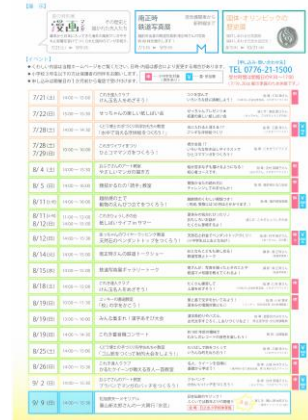

番号	絵画資料	
	資料名	備考
1	絵ビラ「松旭斎天一 松旭斎天勝興行チラシ」	彩色チラシ
2	百撰百笑	浮世絵
3	百撰百笑	浮世絵
4	百撰百笑	浮世絵
5	けんのけいこ	浮世絵
6	歌川国芳『実語教狂画童学』	大判錦絵
7	小林清親『百面相』	大判錦絵
8	小林清親『ボンチ』	大判錦絵
9	小林清親『ボンチ』	大判錦絵
10	小林清親『ボンチ』	大判錦絵
11	『百撰百笑 ぶるぶる退将』	大判錦絵
12	軍隊生活マンガ絵葉書	戦前絵はがき
13	軍隊マンガ絵葉書	小野寺秋風作
14	芳幾作「新板河魚尽」	錦絵
15	作者不詳「志ん板むしづくし」	錦絵
16	周延「東錦昼夜競 菅原道真」	錦絵
17	三代豊国「観音霊験記 西国巡礼近江岩間寺」	錦絵
18	芳虎「麻疹養生辨」	錦絵
19	1900年パリ万博記念などのトランスペアレンシー版絵葉書	12枚セット
20	イギリスロンドン古絵葉書	11枚セット

4 その他

(1) 印刷出版物

印刷物

当館では特別展開催の際、ポスターとチラシを印刷し、県内各小学校や社会教育施設等に配布している。平成30年度は以下の内容のものを制作した。

特別展「明治ふくいのフロンティア テキスタイル&メガネ」

特別展「漫画 その歴史と描かれた先人たち」

特別展「幕末明治のレジェンドたち 先人がみた海の向こうの世界」

「これきコレクション展Part1」