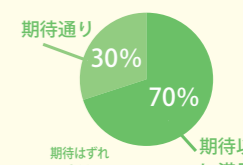

楽しさ面白さ

※校外学習・遠足などで団体利用の際は、事前のお申し込みをお願いします。

問い合わせ・申し込み先 TEL: 0776-21-1500 (受付時間 9:00~17:00)

昼食場所
30分利用可

お電話の際にご相談ください。

その他の教育普及活動

出前教室を行います。

当館のスタッフが学校にうかがい、当館で紹介している人物や事柄について、授業形式でお話しいたします。

白川文字学の学習用貸出キットを用意しています。

白川博士は、古代文字を何度も写しとることで研究を進めました。それを簡単に追体験するためのキットです。古代文字を彫りこんだ亀甲の模型に紙を当て、鉛筆で文字をこすりだすことができます。

ご希望の先生は、お気軽にお問い合わせください！

Boys and Girls, Be Ambitious. ———
こども歴史文化館
Fukui Children's Museum
〒910-0853 福井市城東1丁目18-21
URL <http://info.pref.fukui.jp/koreki/>
TEL 0776-21-1500