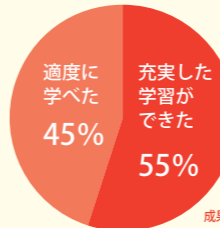

### STEP 3 当日:ご来館

● さまざまな見学内容(コンテンツ)の組み合わせが可能です。上の例をご参照ください。展示案内を希望される場合はお申し出ください。案内は最大90分です。

アンケートでは常に高い評価をいただいています。

### 学習の充実度

※これまで利用していただいた小中学校の先生方に、アンケートへのご協力をお願いしました。