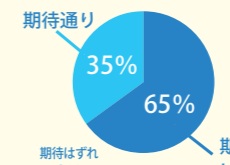

学校の先生のための 団体利用ガイド

こども歴史文化館は教育普及事業の一環として団体利用を受け入れています。

こども歴史文化館は、ふくいゆかりの人物をとおして、福井県の歴史や文化を楽しく学べるミュージアムです。当館の展示内容は、社会や国語(とくに漢字)の学習、総合的な学習と関連しています。校外学習や遠足などでぜひ、当館をご利用ください。

福井駅から無料バスがあります。見学とあわせて昼食場所としてもご利用いただけます。

コンテンツ一覧

いくつかの教科と関連した内容を学べます。

総合 国語 社会 理科 生活
公共施設の利用等

特別展 社 理 総 国 生 全年齢 約30分

「江戸時代の絵本と浮世絵」
当館の目玉展示です！
話題のテーマやふくいの人物にスポットをあてた展示です。

「幕末・維新を歩んだ先人たち-幕末篇-」でのゲームの様子。先人くじを引いて、ゲームスタート！
期間中は展示観覧ゲームを用意しています。ゲームの内容は特別展によって異なります。楽しみながら展示を理解することができます。

先人のひろば 社 総 生 全年齢 約30分

歴史上の人物を紹介！
ふくいにゆかりのある歴史上の人物(先人)を、映像や人形を使って分かりやすく紹介しています。鏡を使った、体験型の展示も人気です。

巨大なサイコロやルーレットを転がして、5つの時代を旅するゲームです。ガチャマシーンから「コレモン」が飛び出し、クイズを出題します。答えを探して楽しみながら、先人のひろばを観覧することができます。

ご希望の際はあらかじめご予約ください。 3年生～

漢字・科学ワールド 総 生 理 国 約20分(各10分)

白川静 漢字ワールド 1年生～

漢字研究の第一人者 白川静博士を紹介しています。手のひらに投影されたパーツを組み合わせて漢字を作る漢字ファンタジアは、字の成り立ちを学ぶことができる人気コーナーです。

3Dシアター

どちらかのみのお見学もできます。

コレクションひろば 達人のひろば 総 生 社 全年齢 約20分(各10分)

コレクションひろば
現在、館蔵品の蓄音機を多数展示しています。蓄音機で再生したレコードの音色を、その場で聞くこともできます。

達人のひろば
ふくいの文化、産業などにスポットをあてて、現在活躍中のふくいゆかりの「達人」を紹介しています。2020年度は、機械工業やメガネ、リボンなどの産業に関わる達人・企業をとりあげています。

コレクションひろば

達人のひろば

どちらかのみのお見学もできます。

※特別展の開催期間はお休みします。 手づくり科学おもちゃワークショップ 理 国 社 全年齢 約30分

手づくり科学おもちゃ教室

学習の目的や学年に合わせて工作のワークショップを開きます。見学と組み合わせることで、充実した時間を過ごすことができます。

内容は相談の上 決定します。

申し込みの流れとモデルプラン

STEP 1 電話で予約

予約の電話をいただいた際、見学内容についての打ち合わせをさせていただきます。それに応じた見学プランの案を当館で作成し、FAXを送信いたします。

STEP 2 見学内容の確定

FAXの内容を確認いただきます。不明な点があれば、当館までお問い合わせください。下見をされる場合は、あらかじめ日時をご連絡ください。

STEP 3 当日:ご来館

● さまざまな見学内容(コンテンツ)の組み合わせが可能です。上の例をご参照ください。展示案内を希望される場合はお申し出ください。案内は最大90分です。

アンケートでは常に高い評価をいただいています。

学習の充実度

※これまで利用していただいた小中学校の先生方に、アンケートへのご協力をお願いしました。

展示の内容

楽しさ面白さ

※校外学習・遠足などで団体利用の際は、事前のお申し込みをお願いします。