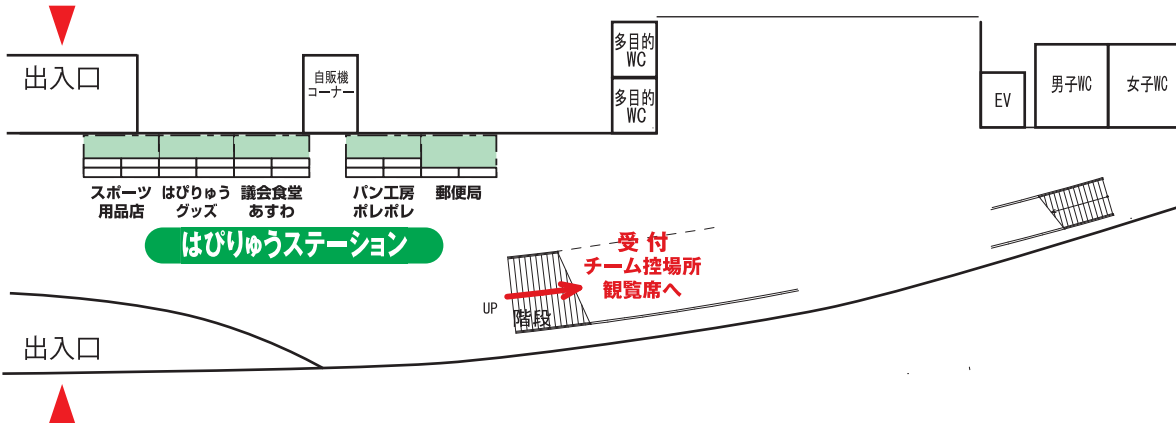

更衣室
サブアリーナへ