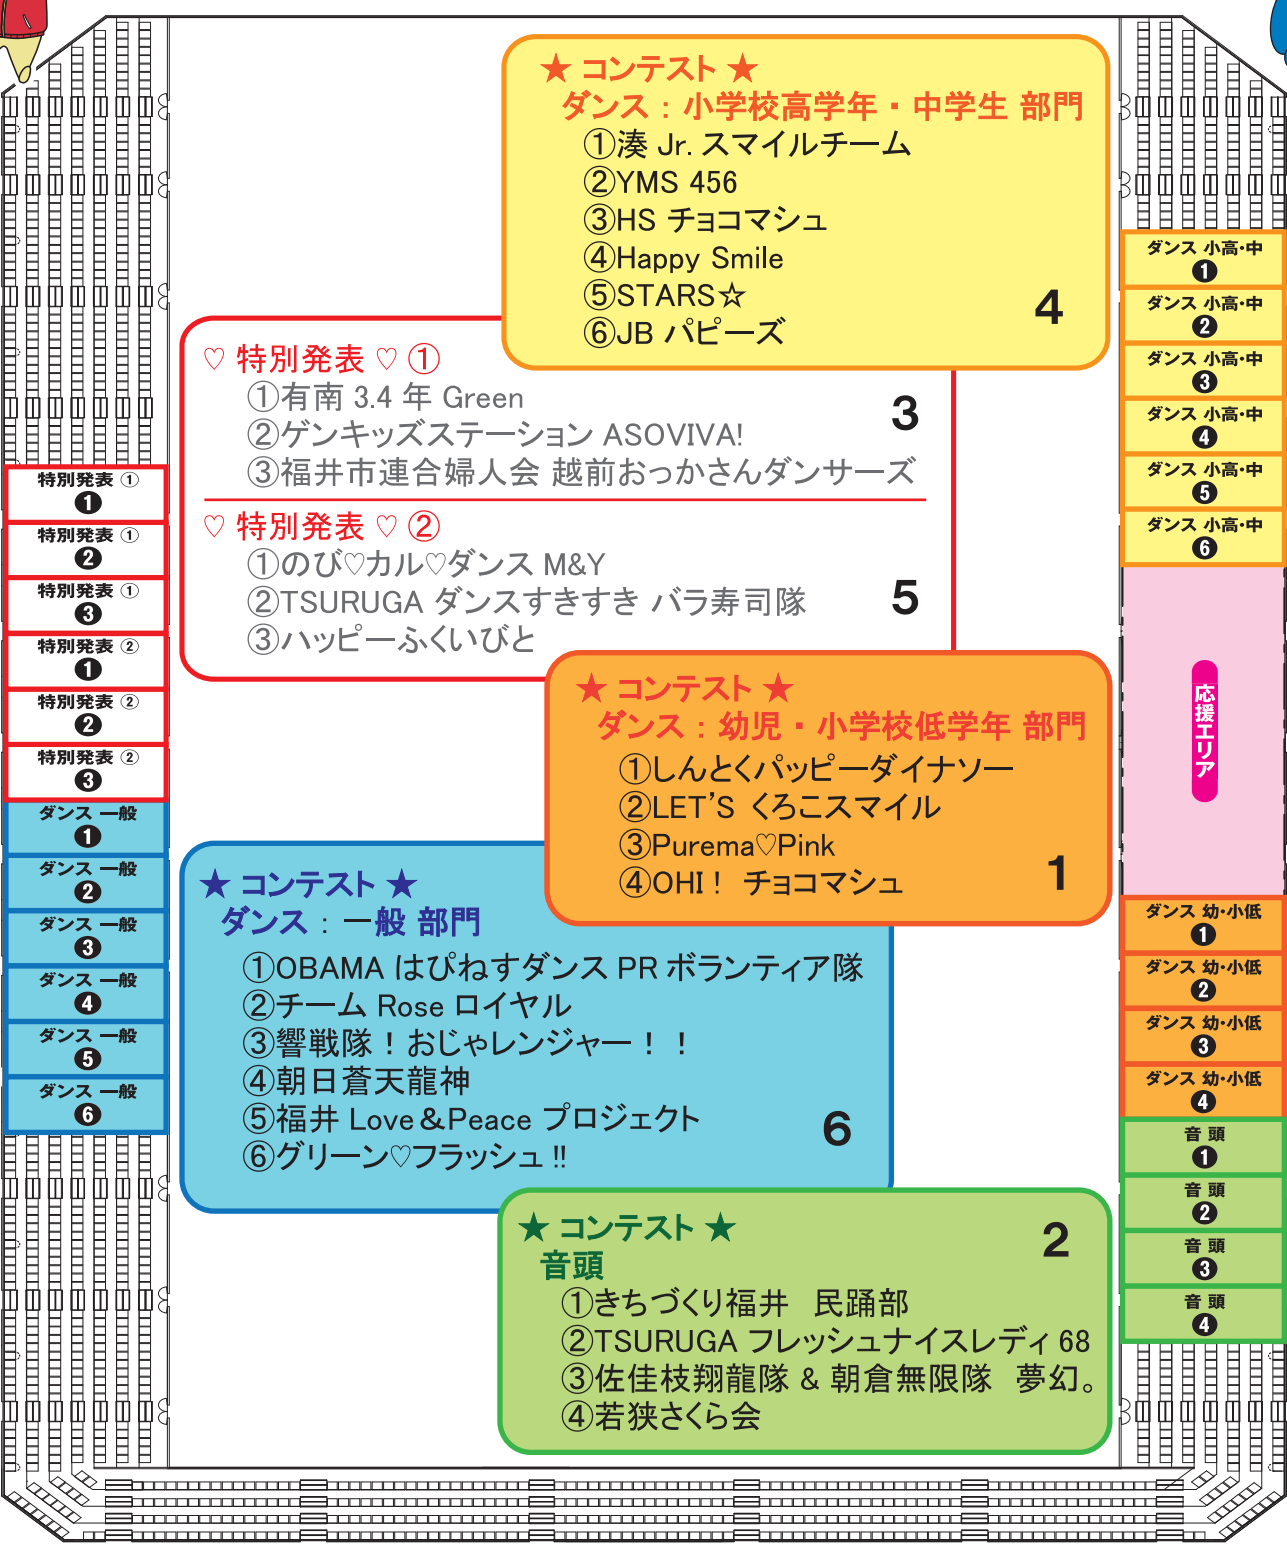

4

♡ 特別発表 ♡ ①

- ①有南 3.4 年 Green
- ②ゲンキッズステーション ASOVIVA!
- ③福井市連合婦人会 越前おっかさんダンサーズ

3

♡ 特別発表 ♡ ②

- ①のび♡カル♡ダンス M&Y
- ②TSURUGA ダンスすきすき バラ寿司隊
- ③ハッピーふくいびと

5

★ コンテスト ★

ダンス：幼児・小学校低学年 部門

- ①しんとくパッピーダイナソー
- ②LET'S くらこスマイル
- ③Purema♡Pink
- ④OHI! チョコマシュ

1

★ コンテスト ★

ダンス：一般 部門

- ①OBAMA はびねすダンス PR ボランティア隊
- ②チーム Rose ロイヤル
- ③響戦隊！おじゃレンジャー！！
- ④朝日蒼天龍神
- ⑤福井 Love&Peace プロジェクト
- ⑥グリーン♡フラッシュ!!

6

★ コンテスト ★

音頭

- ①きちづくり福井 民踊部
- ②TSURUGA フレッシュナイスレディ 68
- ③佐佳枝翔龍隊 & 朝倉無限隊 夢幻。
- ④若狭さくら会

2

- 特別発表 ①
- 特別発表 ②
- 特別発表 ③
- 特別発表 ①
- 特別発表 ②
- 特別発表 ③
- 特別発表 ②
- 特別発表 ③
- ダンス 一般
- ダンス 一般
- ダンス 一般
- ダンス 一般
- ダンス 一般
- ダンス 一般
- ダンス 一般

★会場使用について★

- ◆各チーム控え場所は、メインアリーナ2階観覧席となります。指定された場所をお使いください。なお、貴重品の管理は各自徹底して行って下さい。主催者では一切の責任を負うことが出来ません。
- ◆更衣室は、サブアリーナ付近「更衣室3」を共同で譲り合ってお使いください。なお、更衣室内に荷物を置きっぱなしにしないでください。
- ◆メインアリーナ1階フロアおよびサブアリーナでは、必ず体育館シューズに履き替えてください。
【メインアリーナ】外履きは、2階観覧席各チーム控え場所にて、体育館シューズに履き替え、1階フロアに下りてください。また、2階観覧席から外に出る場合は、外履きに履き替えてください。
【サブアリーナ】外履きは、サブアリーナ入口で体育館用シューズに履き替えてください。
- ◆飲食について、メイン・サブともに1階フロアでの飲食はできません。観覧席でお願いします。