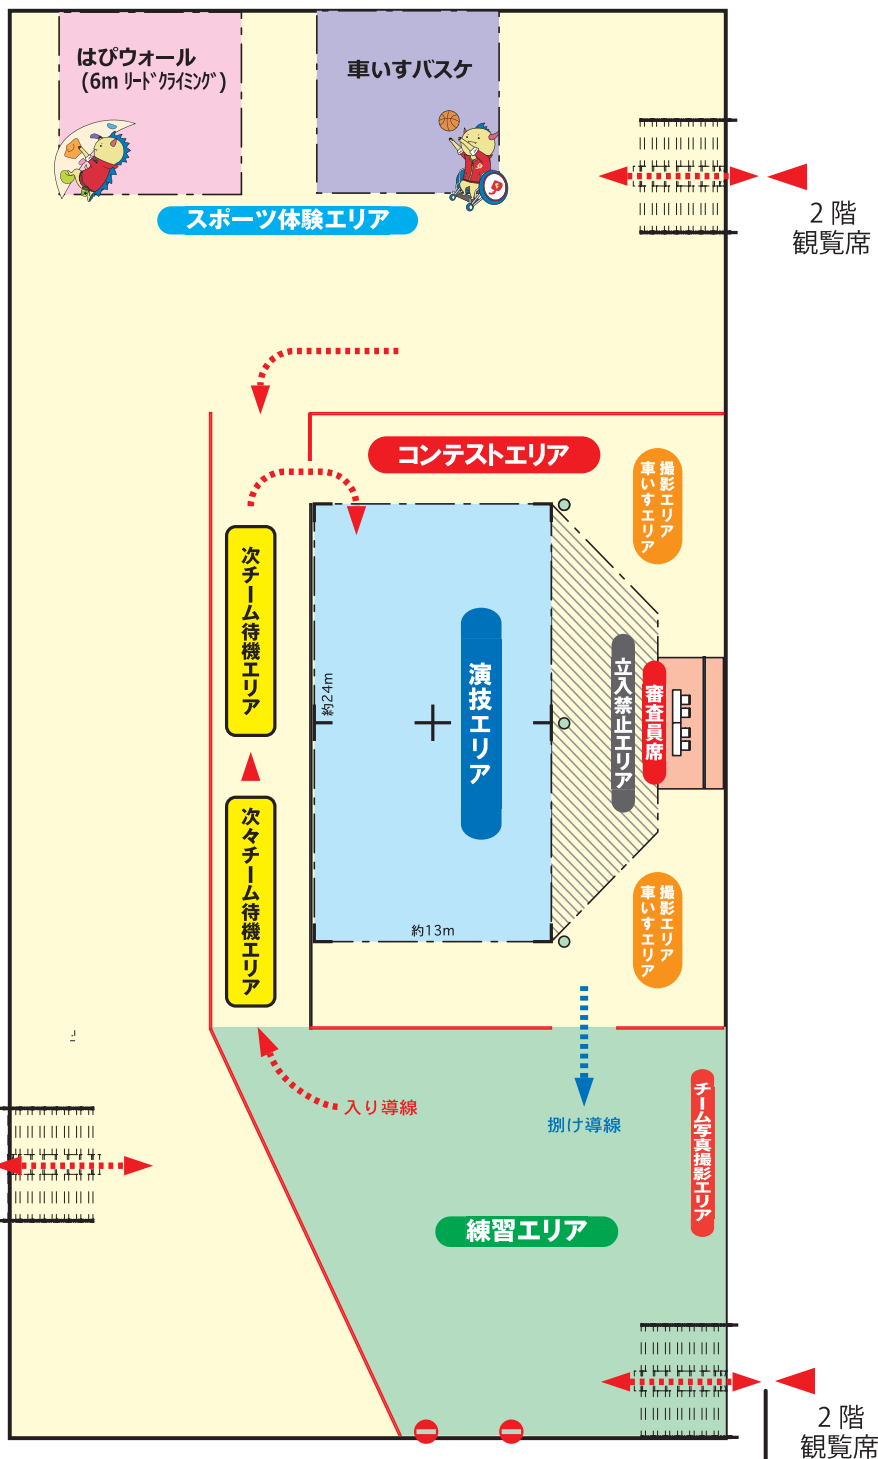

14:35 表彰式・閉会式

- (1) 結果発表
- (2) 表彰
- (3) コンテスト講評
- (4) 挨拶
- (5) みんなで踊ろう! はびねすダンス&音頭
- (6) 閉会宣言

15:00 終了予定

— 決勝大会 —

FINAL

はびねすダンス・音頭 コンテスト

メインアリーナ1階フロア図

マスコットユニット

Dinoはびねす

福井しあわせ元気国体 福井しあわせ元気大会

更衣室
サブアリーナへ

★発表順&控え場所★

はびりゅう

★ コンテスト ★

ダンス：小学校高学年・中学生 部門

- ①湊 Jr. スマイルチーム
- ②YMS 456
- ③HS チョコマシュ
- ④Happy Smile
- ⑤STARS☆
- ⑥JB パピーズ