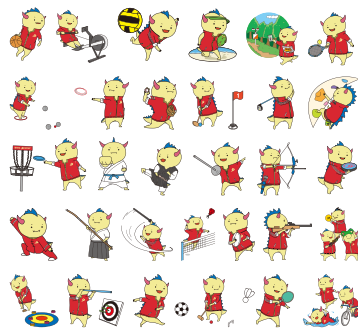

皇后杯

「アスリートたちに
おめでとう！国体完全優勝！
はぴフェス ver. 贈る賛歌」

★国体・障スポ競技体験会★ 「はぴねスポーツ」

約30のスポーツ体験
がすべて無料！

国体・障スポ
2018 in 福井

同時開催 まん福 まるり

「福井しあわせ元気」国体・障害者スポーツ大会実行委員会

詳しくはウラ面をチェック♪

★国体・障スポ競技体験会★
はびねスポーツ

体験無料 ▶10:00-17:00
※当日受付 16:40 まで

いろいろなスポーツに
チャレンジする。

約 30 種類のスポーツがぜんぶ無料で体験できる！

★ラグビー教室★

▶10:30-11:30

福井国体優勝チームによる
ラグビーフットボール教室！
ラグビーを思いっきり楽しもう！

- ・対象：小学3年以下
- ・定員：先着30名程度
- ・受付：10:00
※当日受付のみ