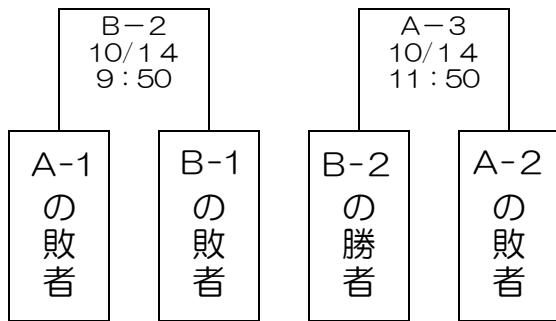

組 合 せ

【交流戦】

【参加チーム】

北海道・東北	関東	北信越・東海	近畿	中国・四国	九州	開催地
宮城県	東京都	岐阜県	滋賀県	広島県	福岡県	福井県