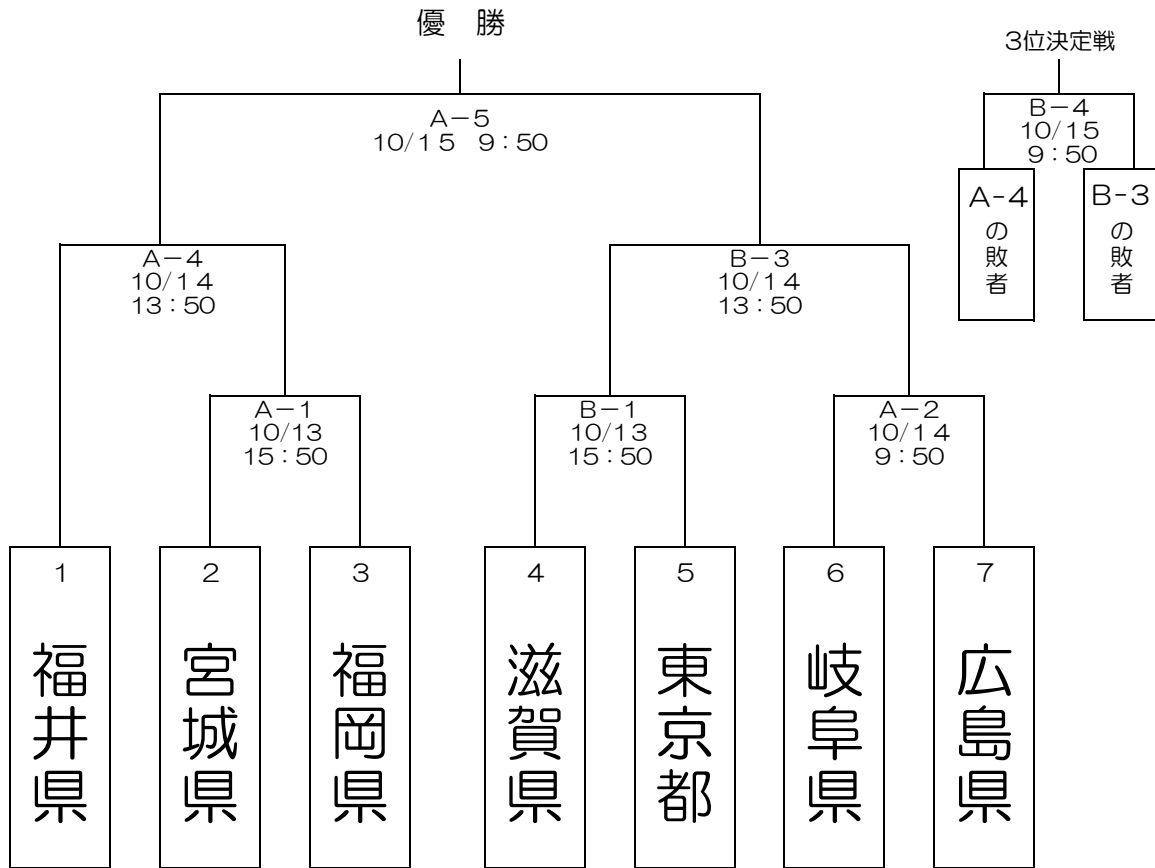

組 合 せ

【交流戦】

【参加チーム】

北海道・東北	関東	北信越・東海	近畿	中国・四国	九州	開催地
宮城県	東京都	岐阜県	滋賀県	広島県	福岡県	福井県