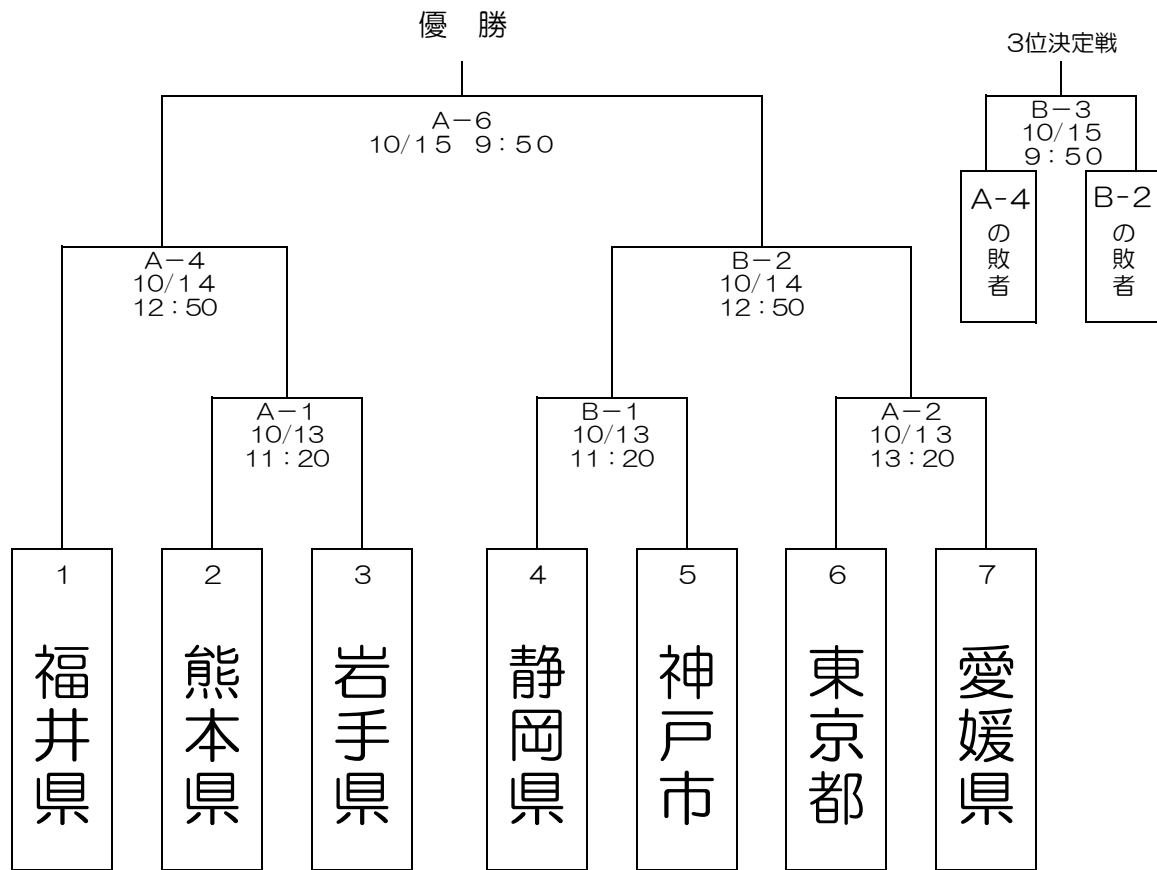

組合せ

【交流戦】

【参加チーム】

北海道・東北	関東	北信越・東海	近畿	中国・四国	九州	開催地
岩手県	東京都	静岡県	神戸市	愛媛県	熊本県	福井県