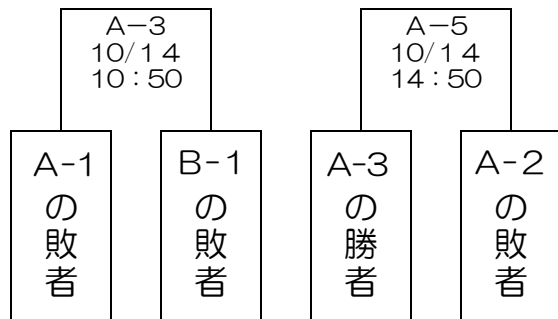

組合せ

【交流戦】

【参加チーム】

北海道・東北	関東	北信越・東海	近畿	中国・四国	九州	開催地
岩手県	東京都	静岡県	神戸市	愛媛県	熊本県	福井県