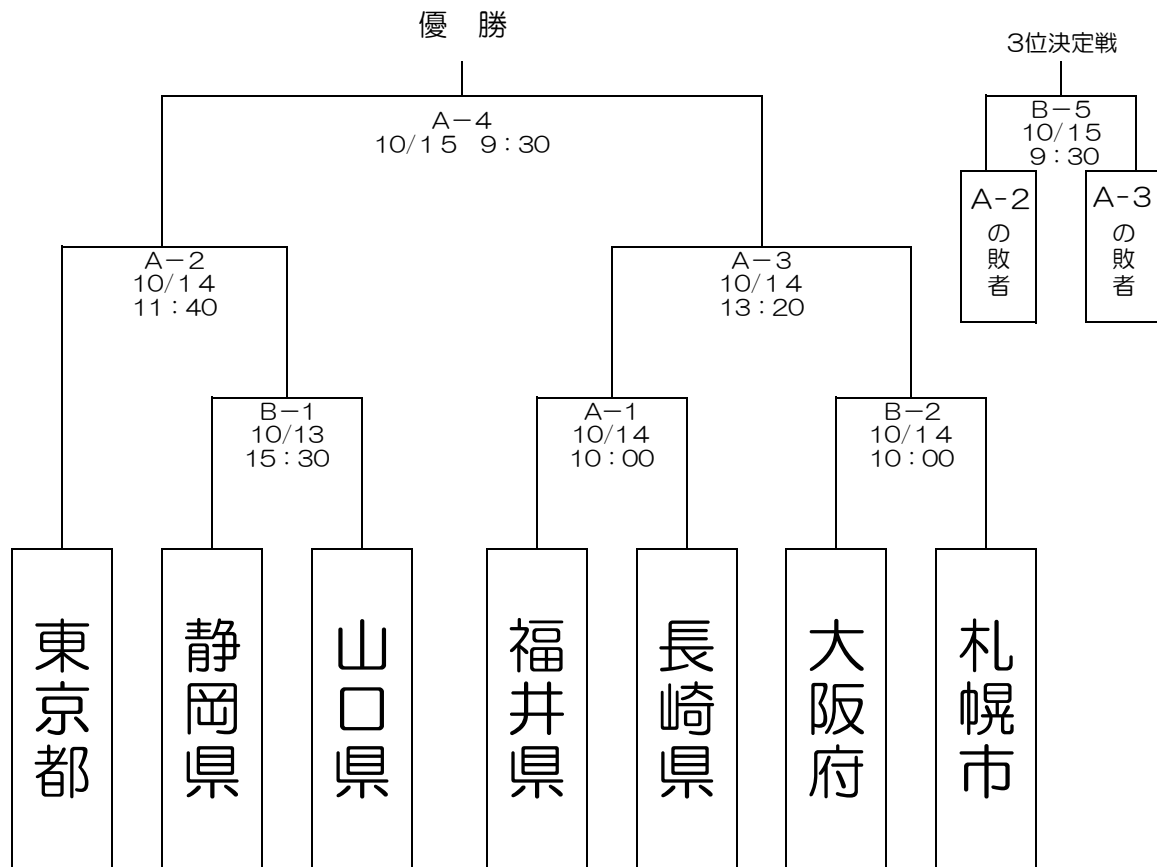

組 合 せ

【交流戦】

【参加チーム】

北海道・東北	関東	北信越・東海	近畿	中国・四国	九州	開催地
札幌市	東京都	静岡県	大阪府	山口県	長崎県	福井県