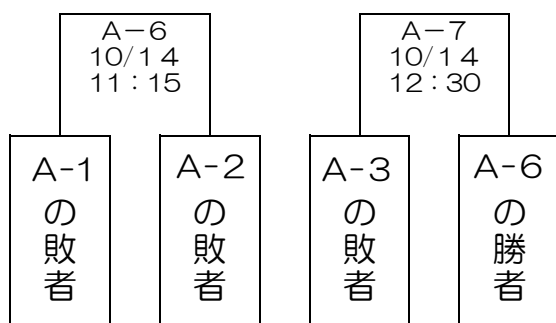

# 組 合 せ (精神障害者の部)

## 【交流戦】