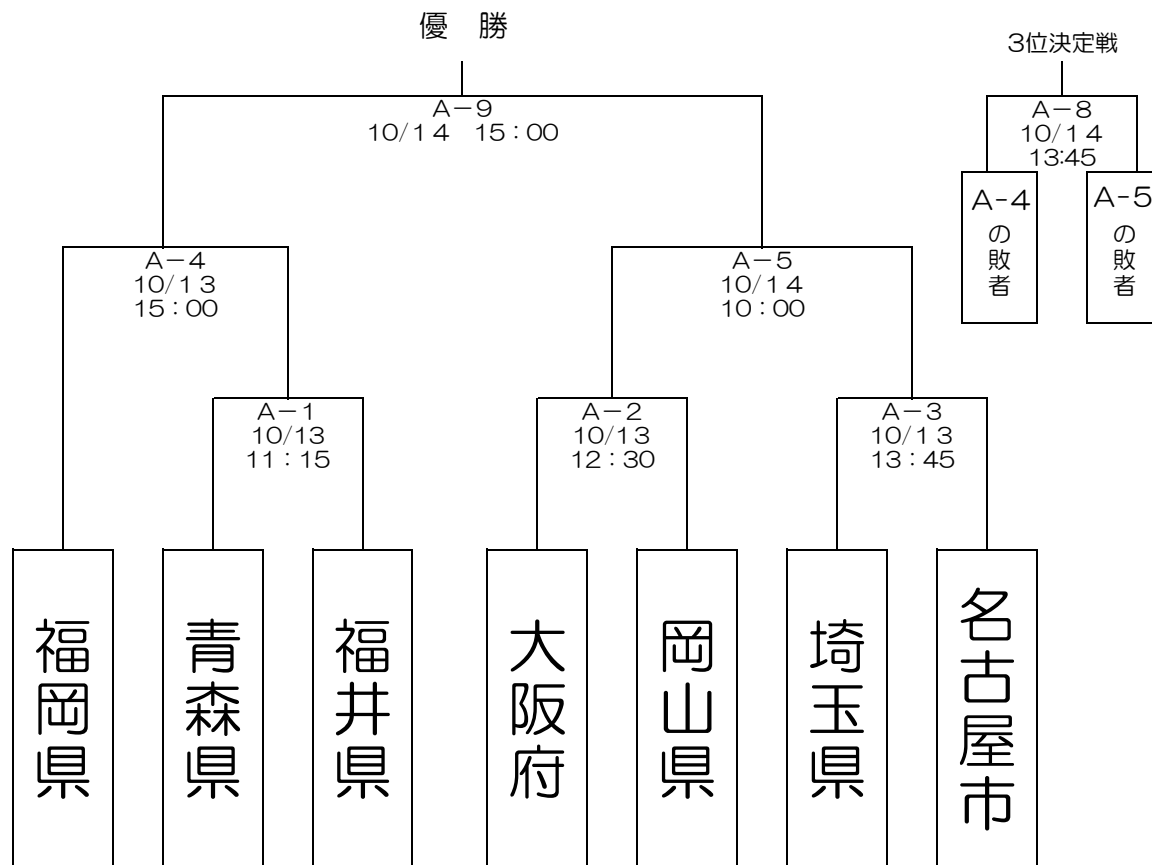

# 組 合 せ (精神障害者の部)

## 【交流戦】

## 【参加チーム】

北海道・東北	関東	北信越・東海	近畿	中国・四国	九州	開催地
青森県	埼玉県	名古屋市	大阪府	岡山県	福岡県	福井県