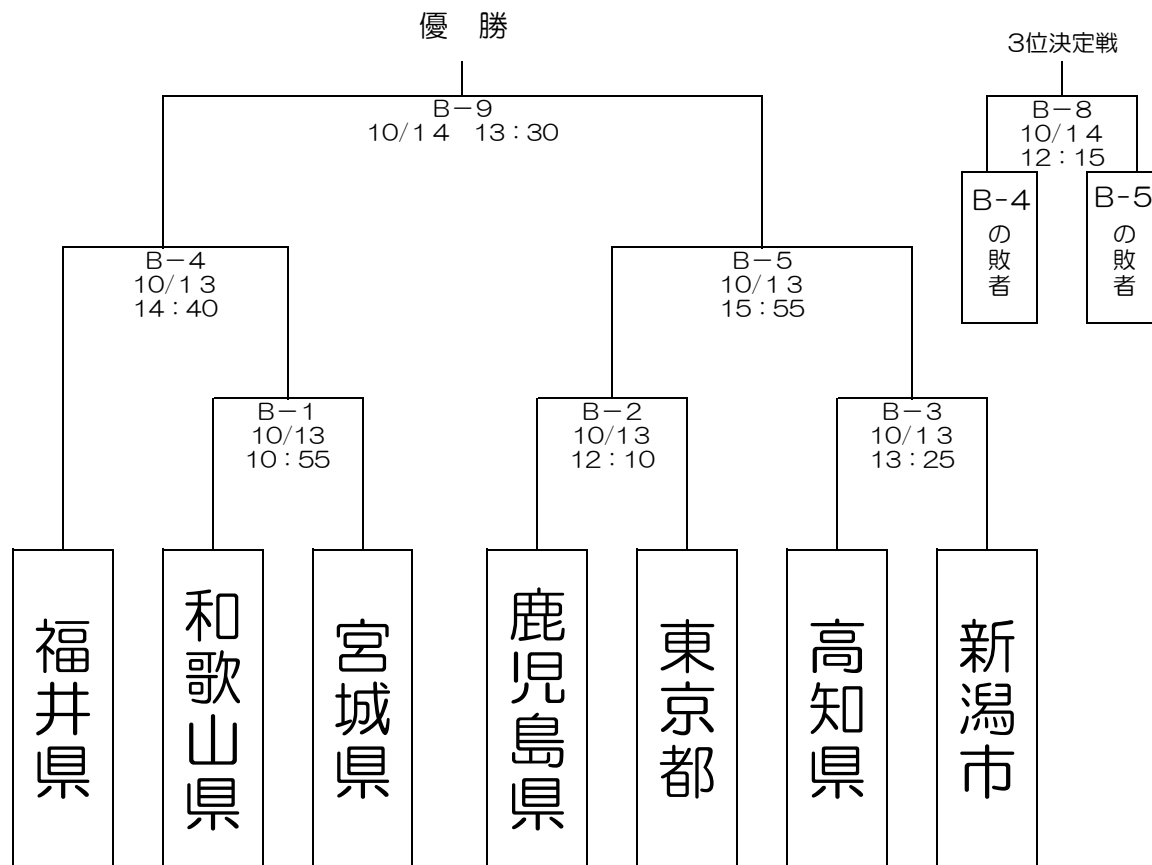

## 組 合 せ (知的障害者の部・女子)

### 【交流戦】

### 【参加チーム】

北海道・東北	関東	北信越・東海	近畿	中国・四国	九州	開催地
宮城県	東京都	新潟市	和歌山県	高知県	鹿児島県	福井県