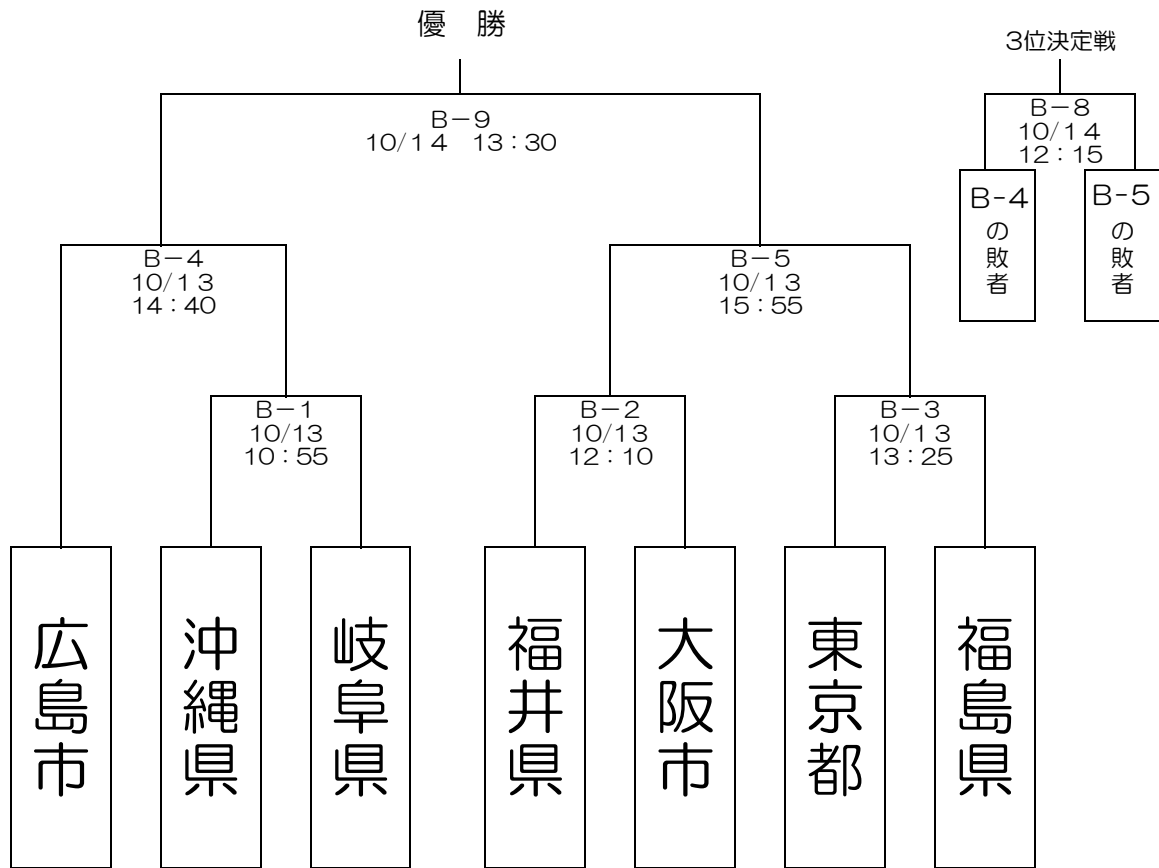

組 合 せ (聴覚障害者の部・女子)

【交流戦】

【参加チーム】

北海道・東北	関東	北信越・東海	近畿	中国・四国	九州	開催地
福島県	東京都	岐阜県	大阪市	広島市	沖縄県	福井県