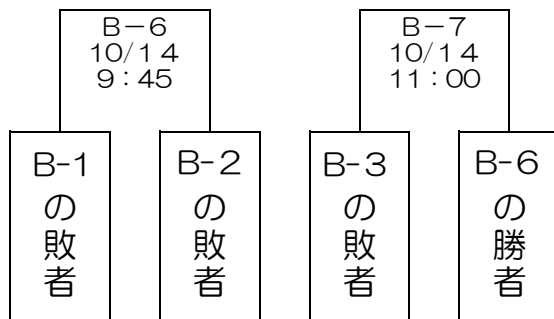

組 合 せ (聴覚障害者の部・女子)

【交流戦】

【参加チーム】

北海道・東北	関東	北信越・東海	近畿	中国・四国	九州	開催地
福島県	東京都	岐阜県	大阪市	広島市	沖縄県	福井県