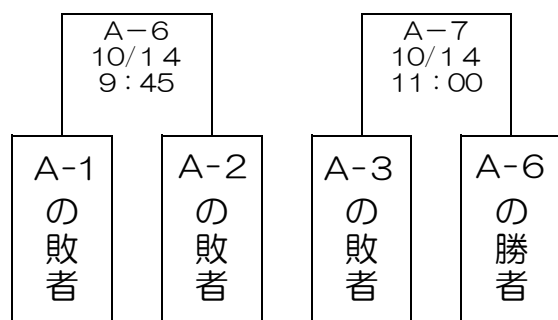

組 合 せ（聴覚障害者の部・男子）

【交流戦】

【参加チーム】

北海道・東北	関東	北信越・東海	近畿	中国・四国	九州	開催地
札幌市	東京都	愛知県	兵庫県	広島市	長崎県	福井県