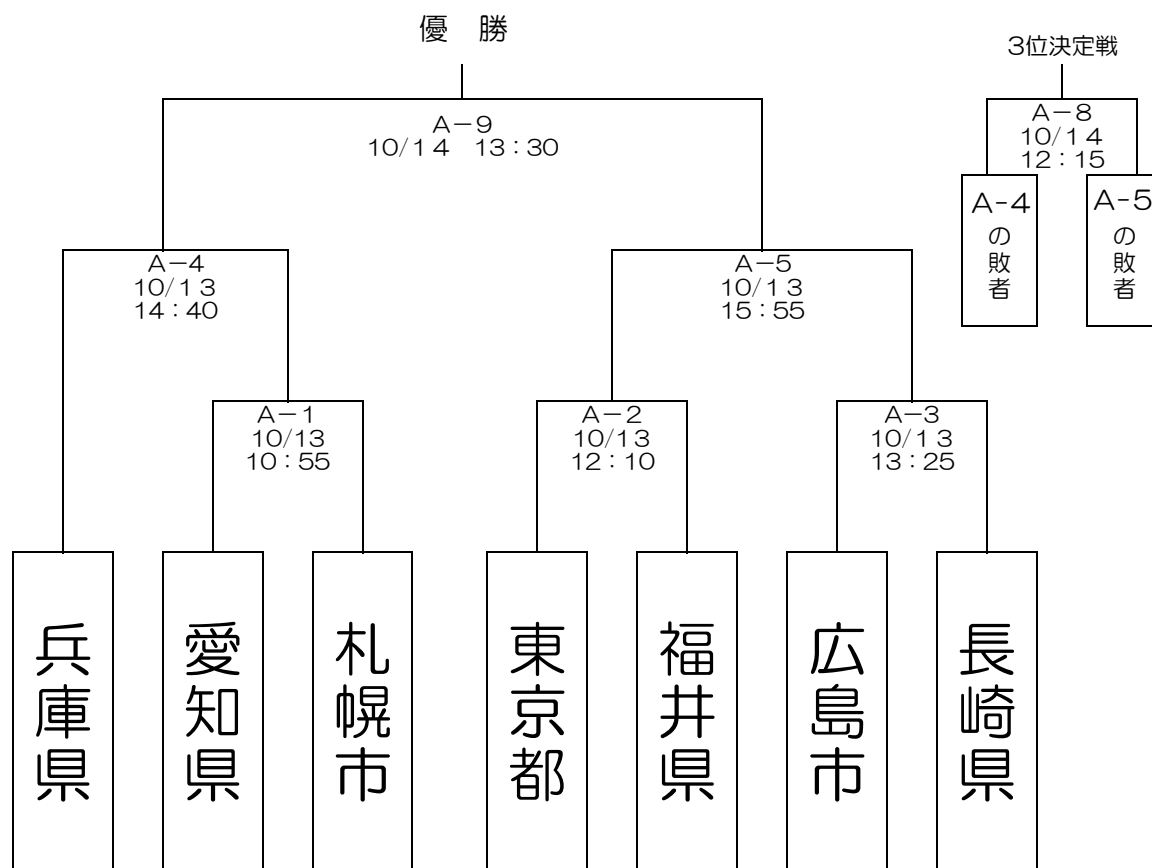

組 合 せ（聴覚障害者の部・男子）

【交流戦】

【参加チーム】

北海道・東北	関東	北信越・東海	近畿	中国・四国	九州	開催地
札幌市	東京都	愛知県	兵庫県	広島市	長崎県	福井県