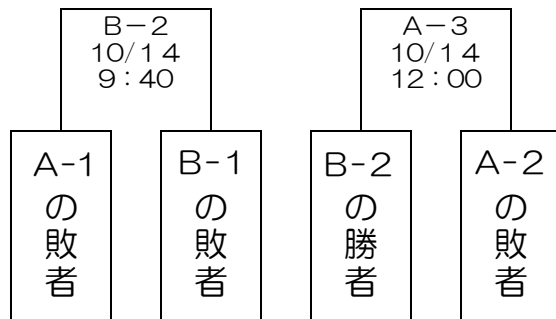

組合せ

【交流戦】

【参加チーム】

北海道・東北	関東	北信越・東海	近畿	中国・四国	九州	開催地
岩手県	東京都	三重県	大阪市	徳島県	鹿児島県	福井県