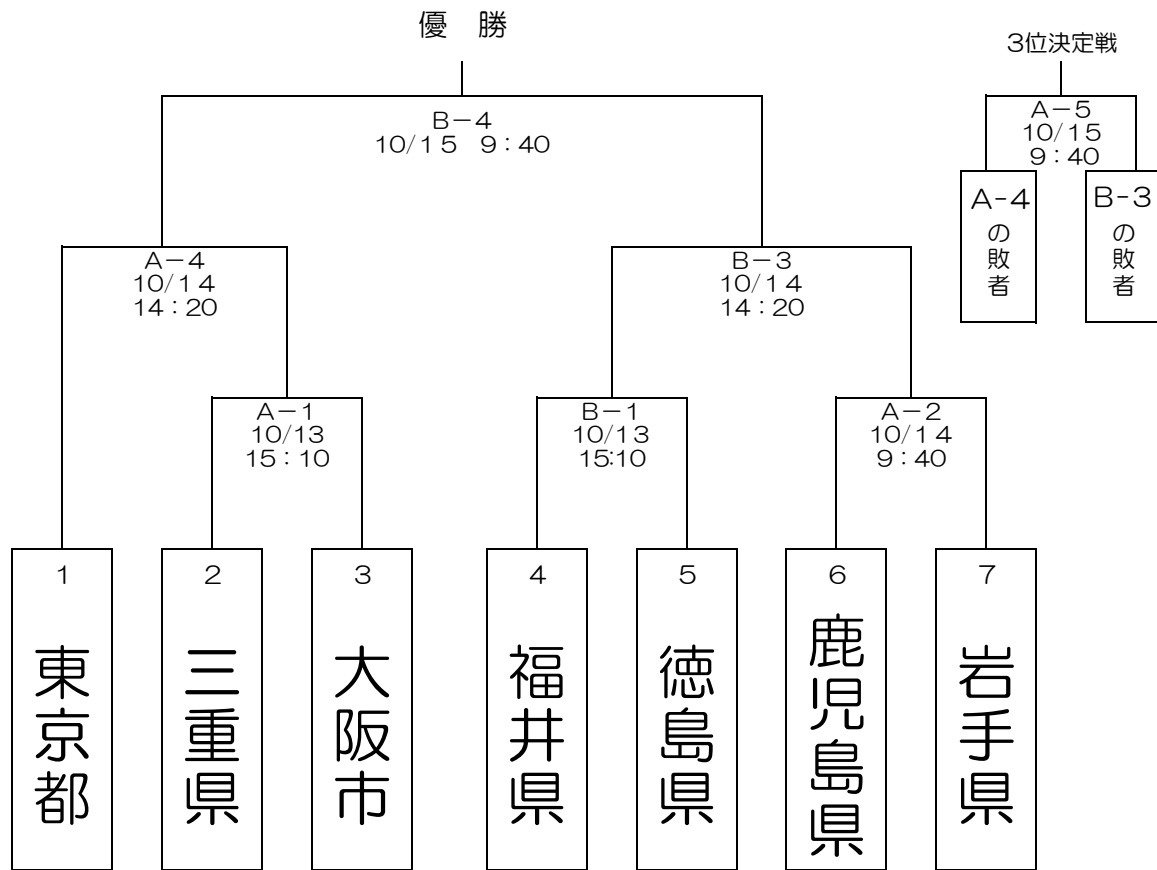

組合せ

【交流戦】

【参加チーム】

北海道・東北	関東	北信越・東海	近畿	中国・四国	九州	開催地
岩手県	東京都	三重県	大阪市	徳島県	鹿児島県	福井県