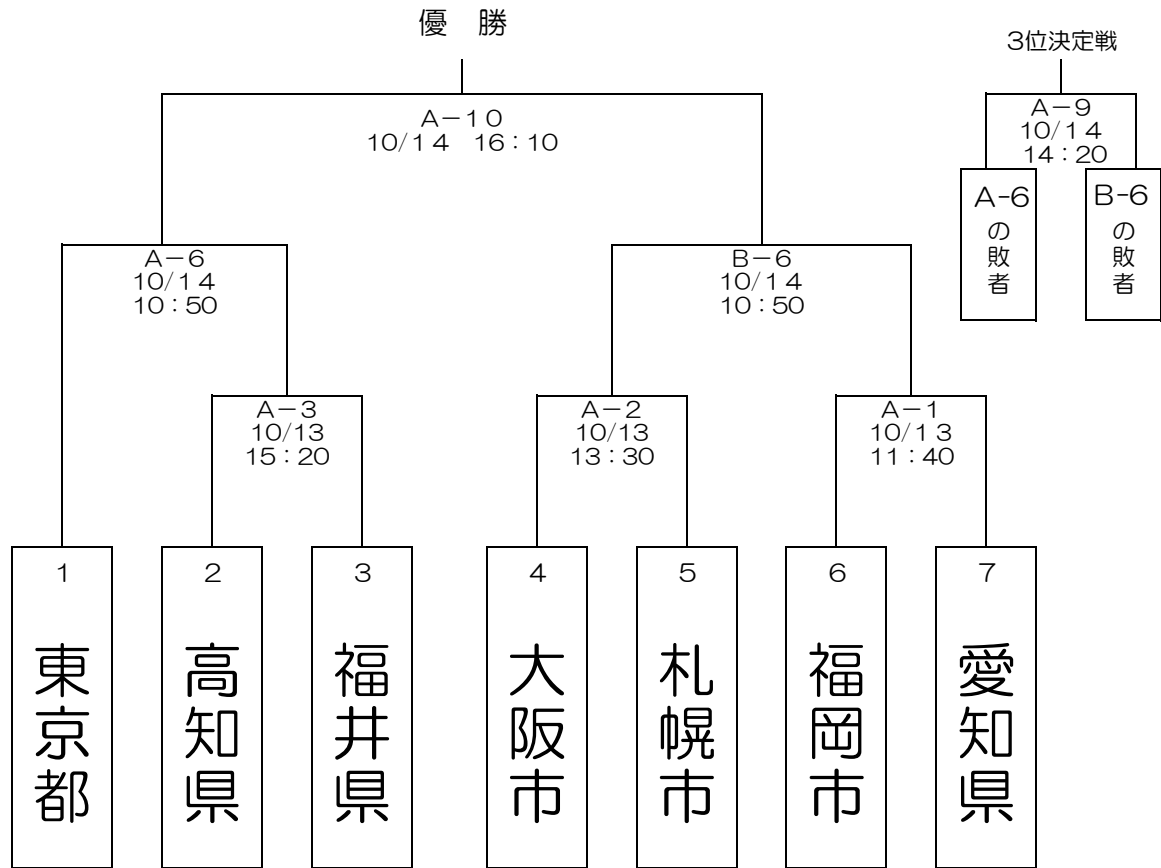

組 合 せ (男子)

【交流戦】

【参加チーム】

北海道・東北	関東	北信越・東海	近畿	中国・四国	九州	開催地
札幌市	東京都	愛知県	大阪市	高知県	福岡市	福井県