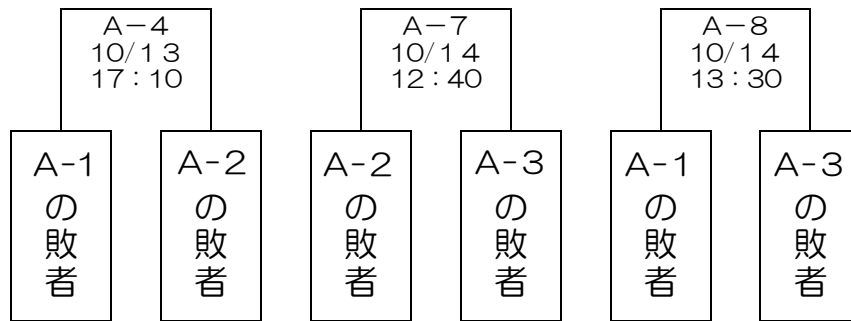

組 合 せ (男子)

【交流戦】

【参加チーム】

北海道・東北	関東	北信越・東海	近畿	中国・四国	九州	開催地
札幌市	東京都	愛知県	大阪市	高知県	福岡市	福井県